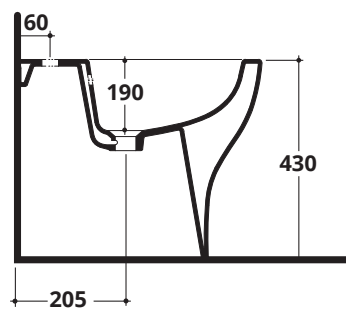

BIANCO
LUCIDO

FINITURE
FINISHES

CERAMICA
ALTHEA

Ceramica Althea S.p.A.

Viale delle Industrie, 9 - 01033 Civita Castellana (VT) - Italy - TEL - +39 0761542144 / FAX - +39 0761542129 - info@altheaceramica.it

www.altheaceramica.com