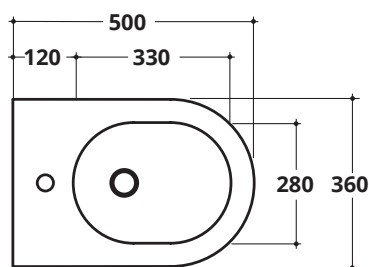

BIANCO
LUCIDO

FINITURE
FINISHES

CERAMICA
ALTHEA

Ceramica Althea S.p.A.

Viale delle Industrie, 9 - 01033 Civita Castellana (VT) - Italy - TEL - +39 0761542144 / FAX - +39 0761542129 - info@altheaceramica.it

www.altheaceramica.com