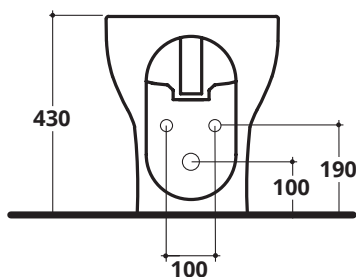

BIANCO
LUCIDO

FINITURE
FINISHES

CERAMICA
ALTHEA

Ceramica Althea S.p.A.

Viale delle Industrie, 9 - 01033 Civita Castellana (VT) - Italy - TEL - +39 0761542144 / FAX - +39 0761542129 - info@altheaceramica.it

www.altheaceramica.com